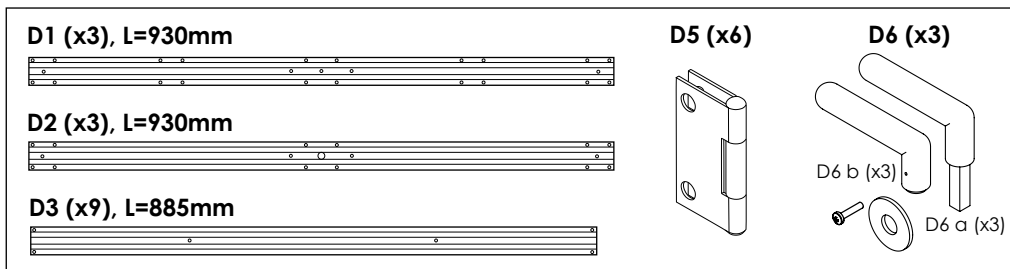

# 12m<sup>2</sup> GREENHOUSE

List of details / Detaļu saraksts / Lista detali / Detailide nimekiri / Teilleiste / Список деталей

1 (x5)	2 (x10)	3 (x10)	4 (x14)	5 (x4)	7 (x12)	8 (x4)	8-1 (x4)	9 (x4)	10 (x5)	11 (x28)	12 (x4)	12-1 (x4)
L=1820mm	L=1260mm	L=1310mm	L=200mm	L=925mm	L=1010mm	L=2050mm	L=360mm	L=900mm	L=985mm	L=950mm	L=1050mm	L=990mm

# 12m<sup>2</sup> GREENHOUSE

List of details / Detaļu saraksts / Lista detali / Detailide nimekiri / Teilleiste / Список деталей

**K1 (x14)**

**K2 (x12)**

**10 m  
Adhesive tape**

**13 (x5)**

**19 (x572)  
M5**

4  
(x4)

L=200mm

7  
(x8)

L=1010mm

11  
(x14)

L=950mm

12-1  
(x4)

L=990mm

5 m  
Adhesive tape

13 (x2)

19 (x174)  
M5

16 (x119)  
M5-12

18 (x16)  
M5-16

17 (x39)  
M5-40

20 (x18)

Polycarbonate sheets