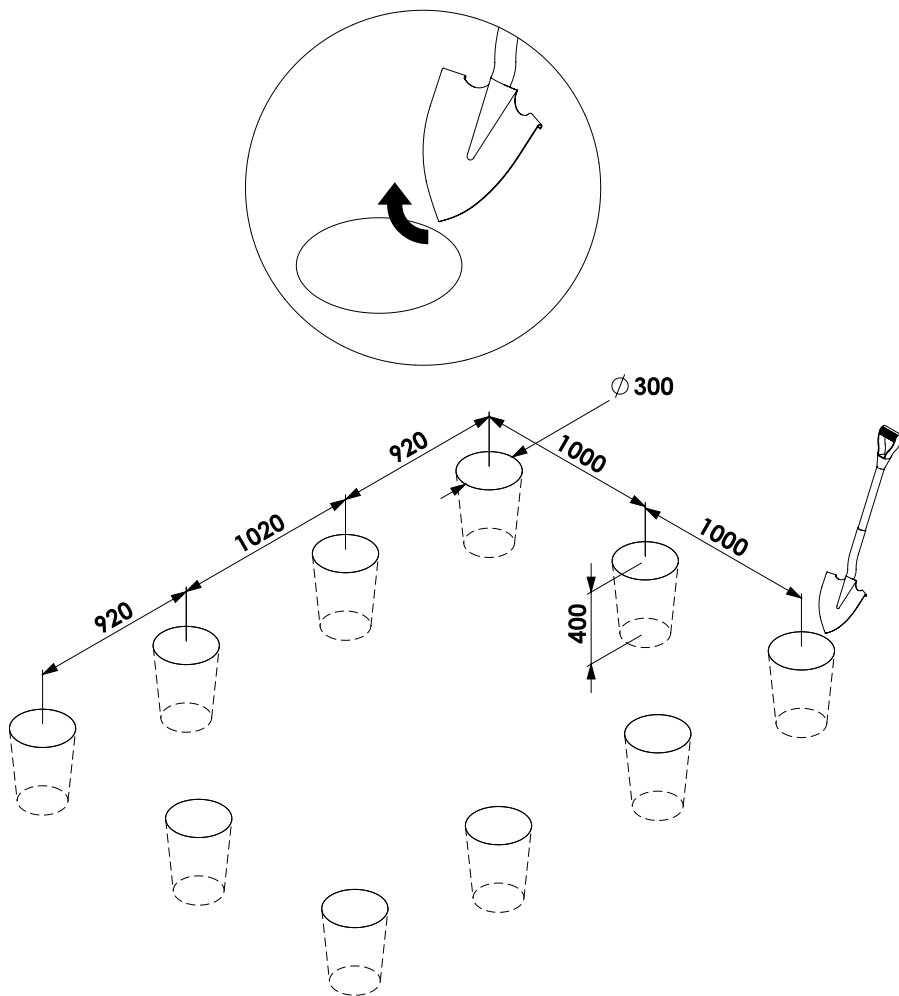

# 12m<sup>2</sup> GREENHOUSE

List of details / Detaļu saraksts / Lista detali / Detailide nimekiri / Teilleiste / Список деталей

**K1 (x14)**

**K2 (x12)**

**10 m  
Adhesive tape**

**13 (x5)**

**19 (x572)  
M5**

## Polycarbonate sheets

**PC1 (x6)  
200 x 105 cm**

**PC5 (x4)  
197 x 105 cm**

**PC2 (x2)  
99 x 105 cm**

**PC6 (x4)  
197 x 99 cm**

**PC7 (x2)  
200 x 99 cm**

**PC3 (x2)  
94 x 105 cm**

**PC4 (x2)  
17 x 105 cm**